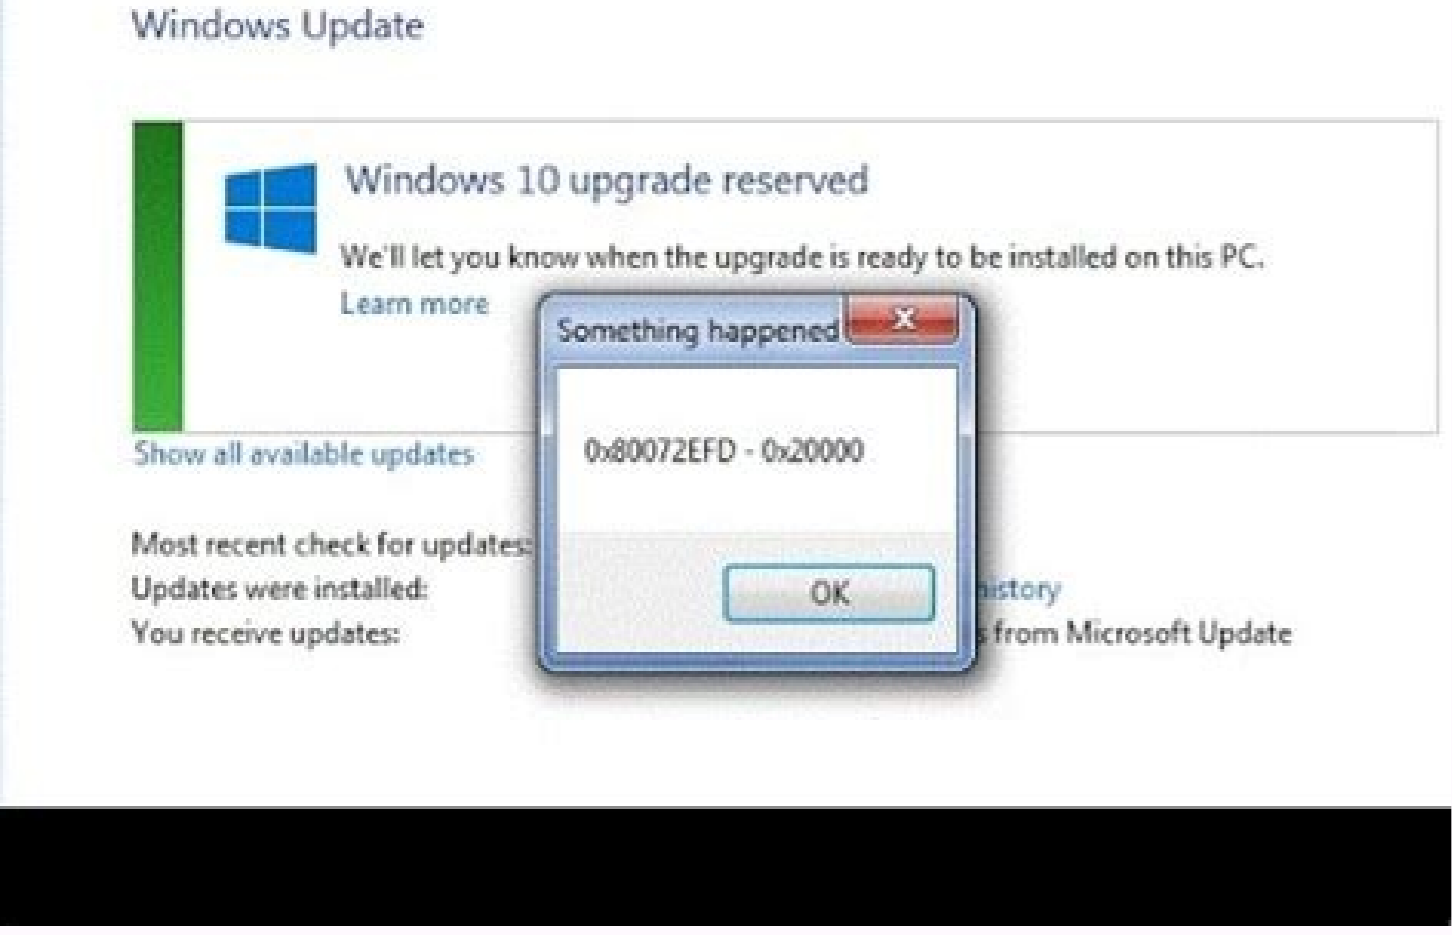

Error code 0x80072f8f - 0x20000 in windows 7. Código de error 0x80072f8f 0x20000 windows 7. Windows 7 update error 0x80072f8f - 0x20000 windows 7. Windows 7 to windows 10 error 0x80072f8f - 0x20000. How do i fix error code 0x80072f8f 0x20000 in windows 7. Windows 7 upgrade to windows 10 error 0x80072f8f - 0x20000. 2022 fix for error code 0x80072f8f - 0x20000 in windows 7 10.